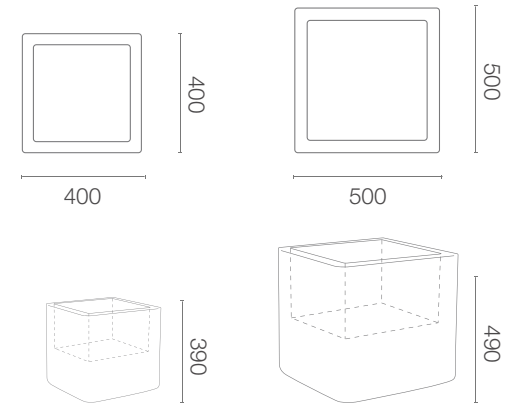

## GRÖßE / KAPAZITÄT

34 439 039

34 439 049

## KAPAZITÄT / GEWICHT / MATERIAL

23 l / 3,5 kg

46 l / 6 kg

Polyethylen

## GRÖßE (mm)

Soft Brick 40	34 439 039	400 x 400 x 390 h
Soft Brick 50	34 439 049	500 x 500 x 490 h

Mobilsystem \*